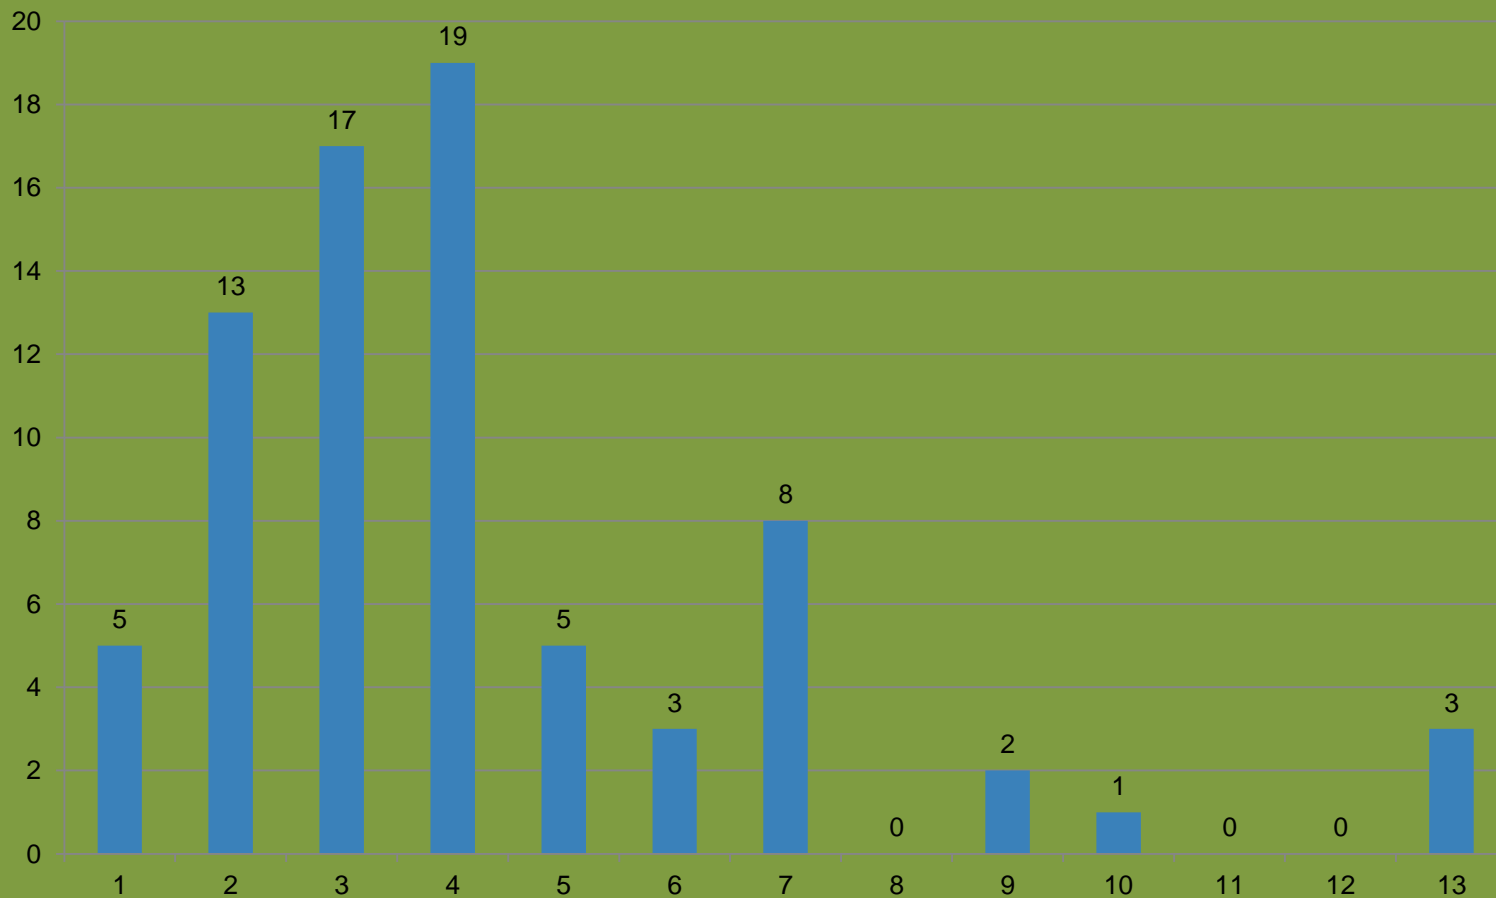

● Kavel hoeveel meter breed

● Soort woning bij 10 meter breed kavel

● Soort woning bij 15 meter breed kavel

● Soort woning bij 20 meter breed kavel

Voorkeur gebied

(meerdere antwoorden mogelijk)

● Aantal voorkeuren

Voorkeur gebied

(één antwoord mogelijk)