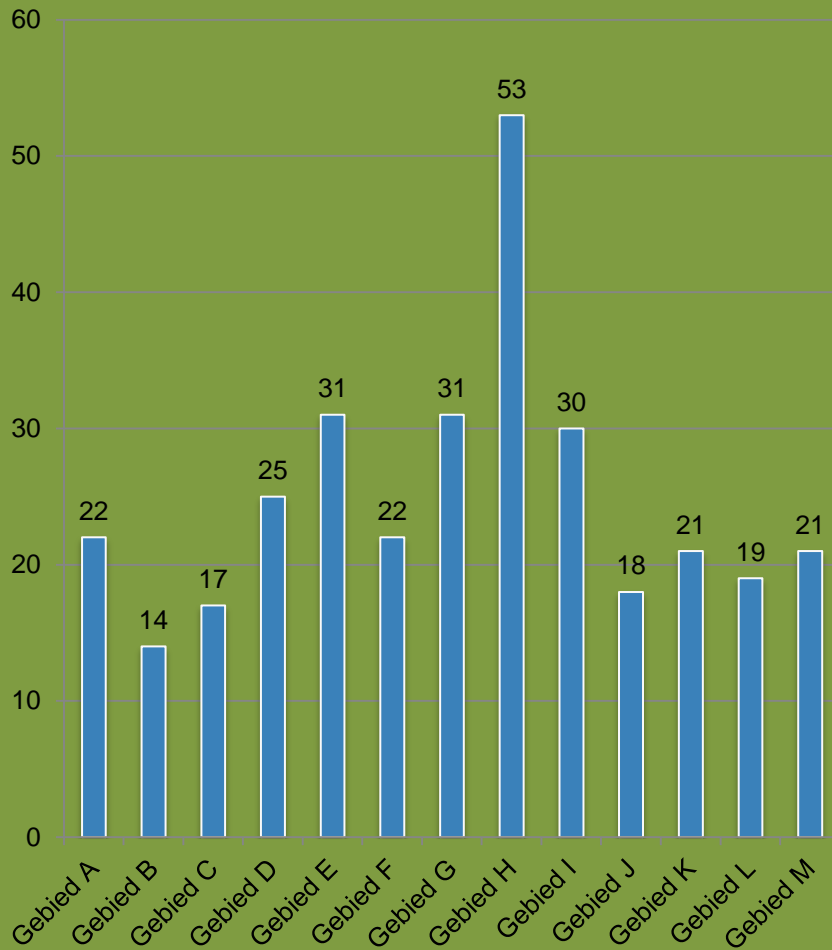

● Kavel hoeveel meter breed

● Soort woning bij 10 meter breed kavel

● Soort woning bij 15 meter breed kavel

● Soort woning bij 20 meter breed kavel

Voorkeur gebied

(meerdere antwoorden mogelijk)

● Aantal voorkeuren

Voorkeur gebied

(één antwoord mogelijk)