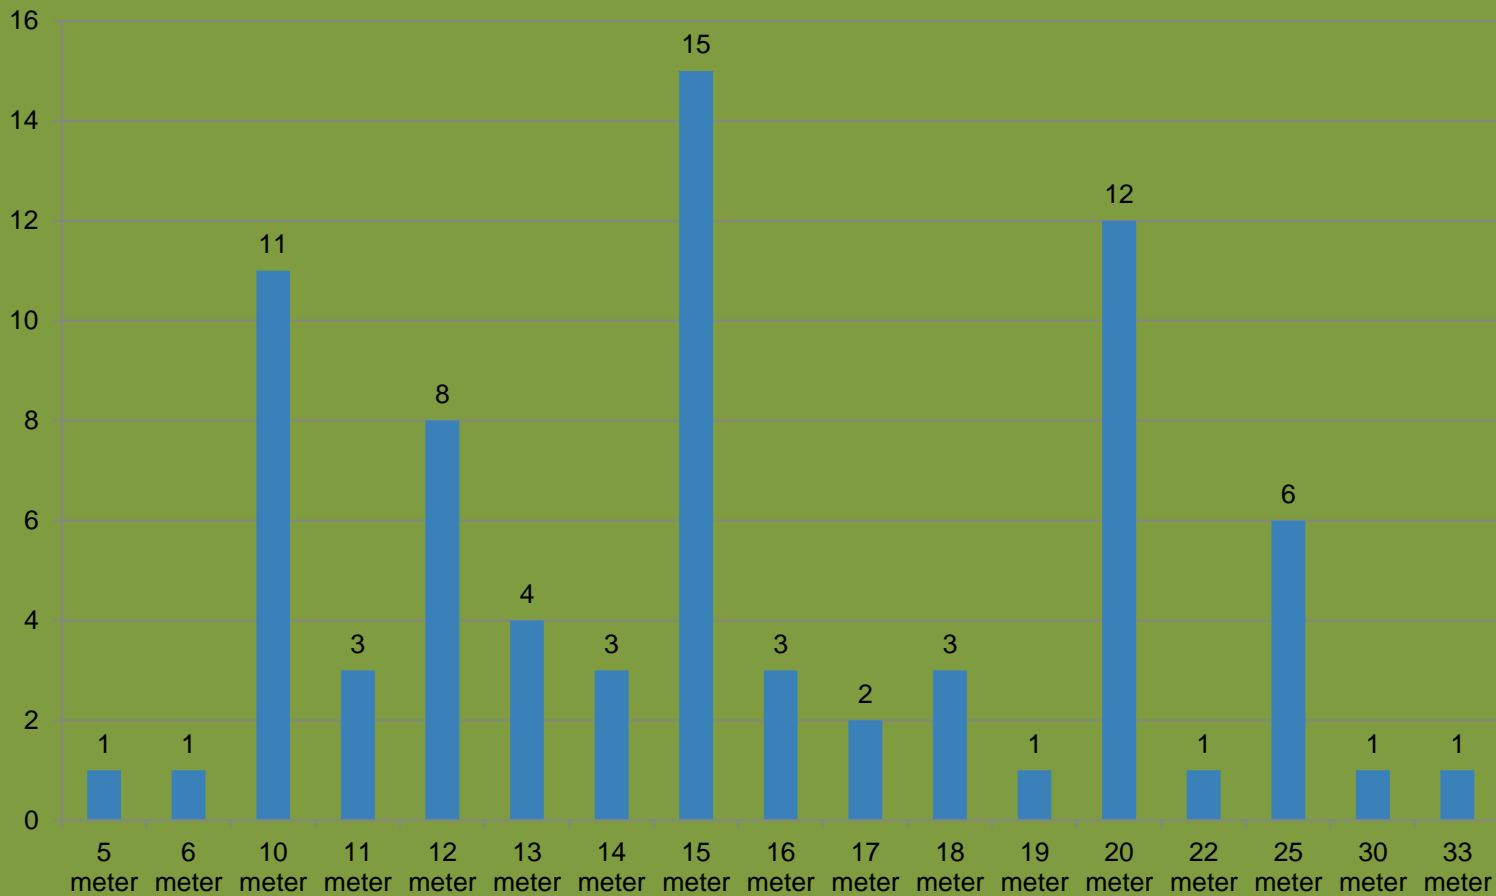

● Kavel hoeveel meter breed