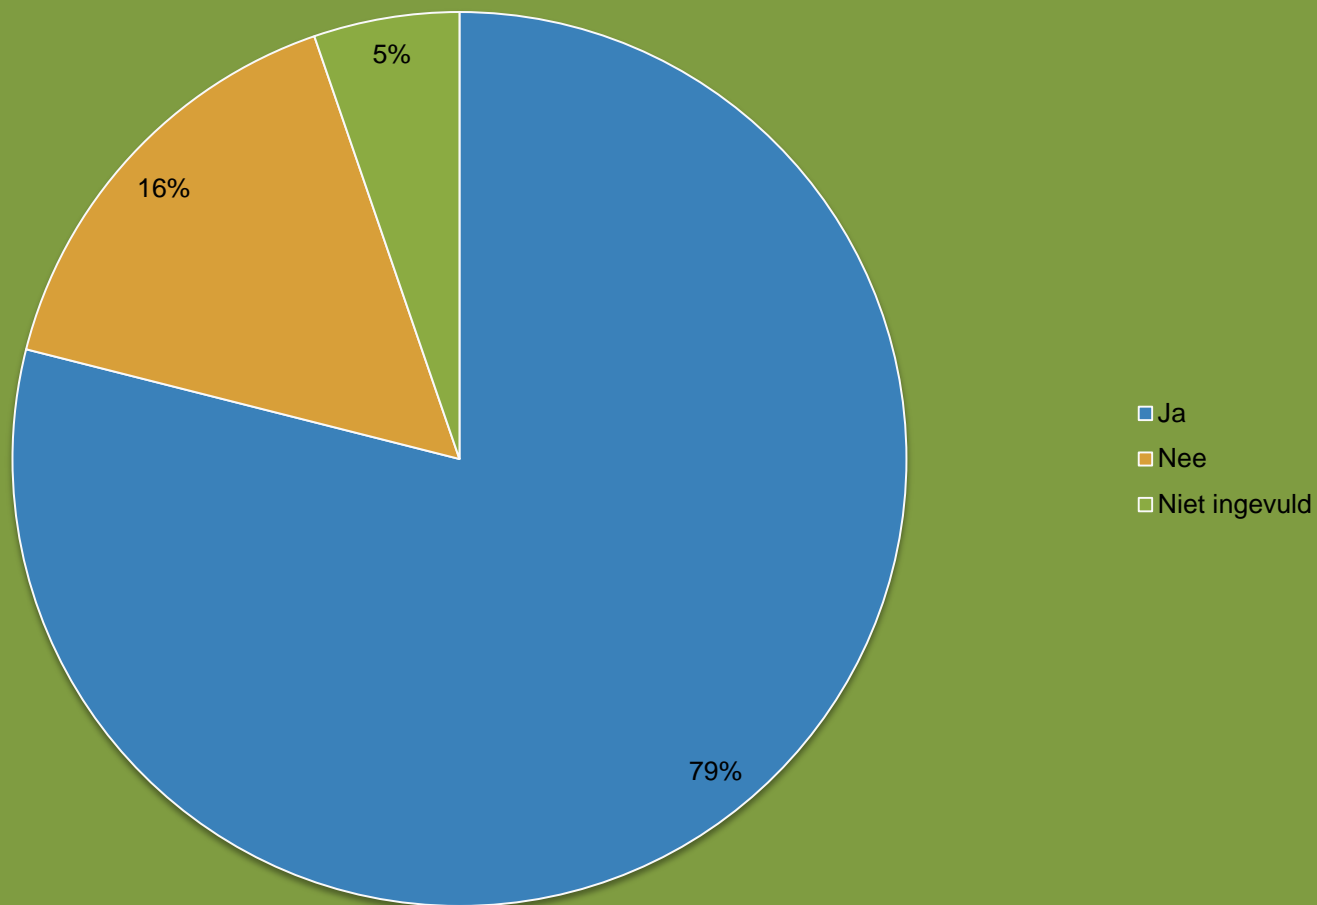

● Aanmelden voor e-mailnieuwsbrief