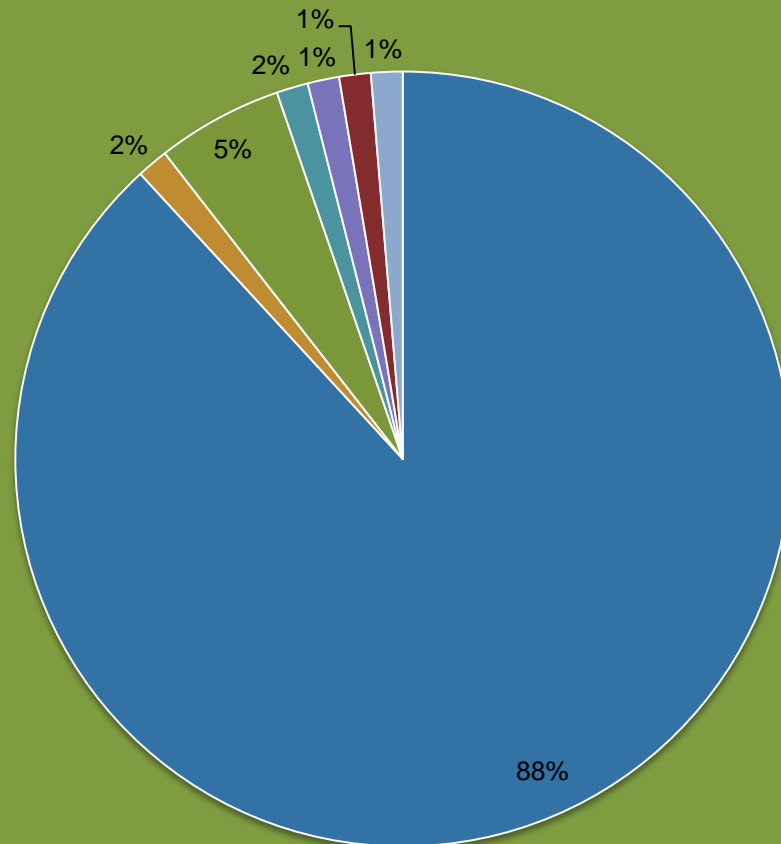

Iedereen kan vanaf 22 februari t/m 8 maart op de website www.moerdijk.nl/fijnaartwest een enquête invullen naar de wensen met betrekking tot de bouw van

nieuwe woningen in Fijnaart West. De enquête verplicht tot niets en deelnemers komen niet op een inschrijvingslijst terecht. De vragen gaan over de soort woning die men zou willen bouwen, hoeveel vierkante meter mensen denken nodig te hebben, of er behoefte is aan flexibele kavels en welke plek men zou kiezen in het plangebied. Het college gebruikt de uitkomsten van de enquête bij de verdere planvorming voor Fijnaart West.

Wanneer enquêtes ingevuld

● Aanmelden voor e-mailnieuwsbrief

● Flexibele kaveluitgifte

Woonplaats

- Fijnaart
- Heijningen
- Klundert
- Kruisland
- Oudgastel
- Oudemolen
- Zevenbergen

● Soort woning

- Patio woning (4)
- Rijwoning (3)
- Twee-onder-een-kap woning (15)
- Vrijstaande woning (48)
- Anders, namelijk (6)