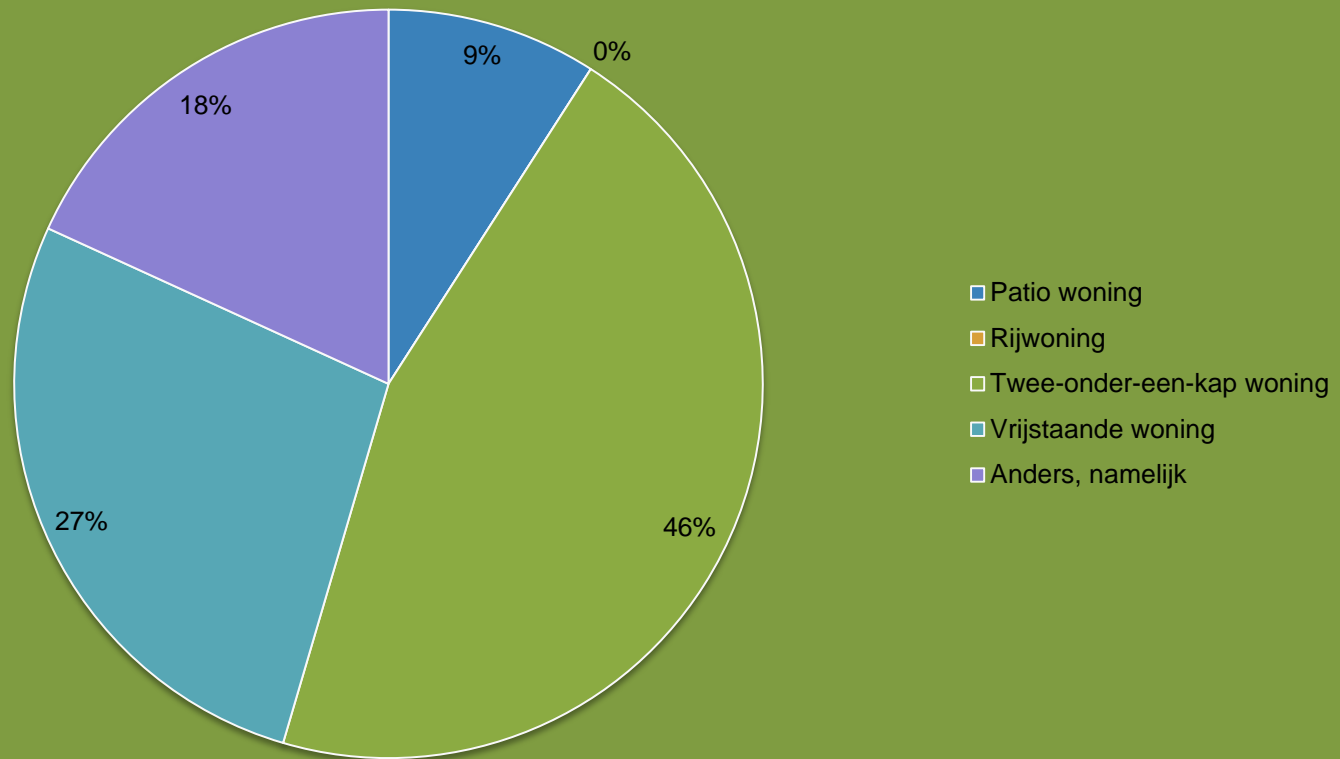

● Soort woning bij 10 meter breed kavel