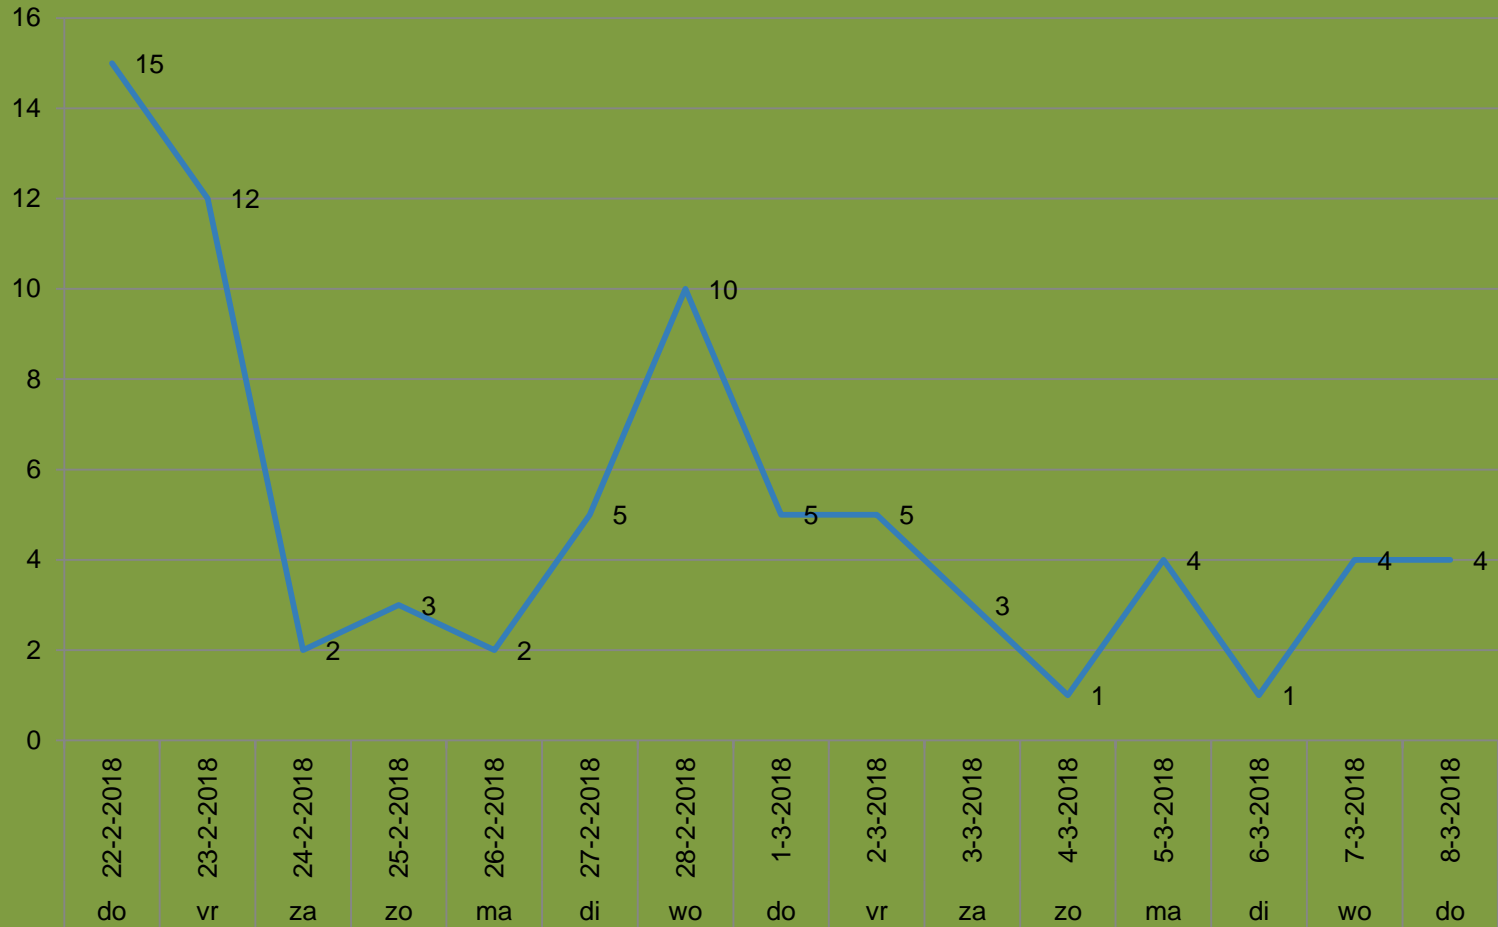

Wanneer enquêtes ingevuld