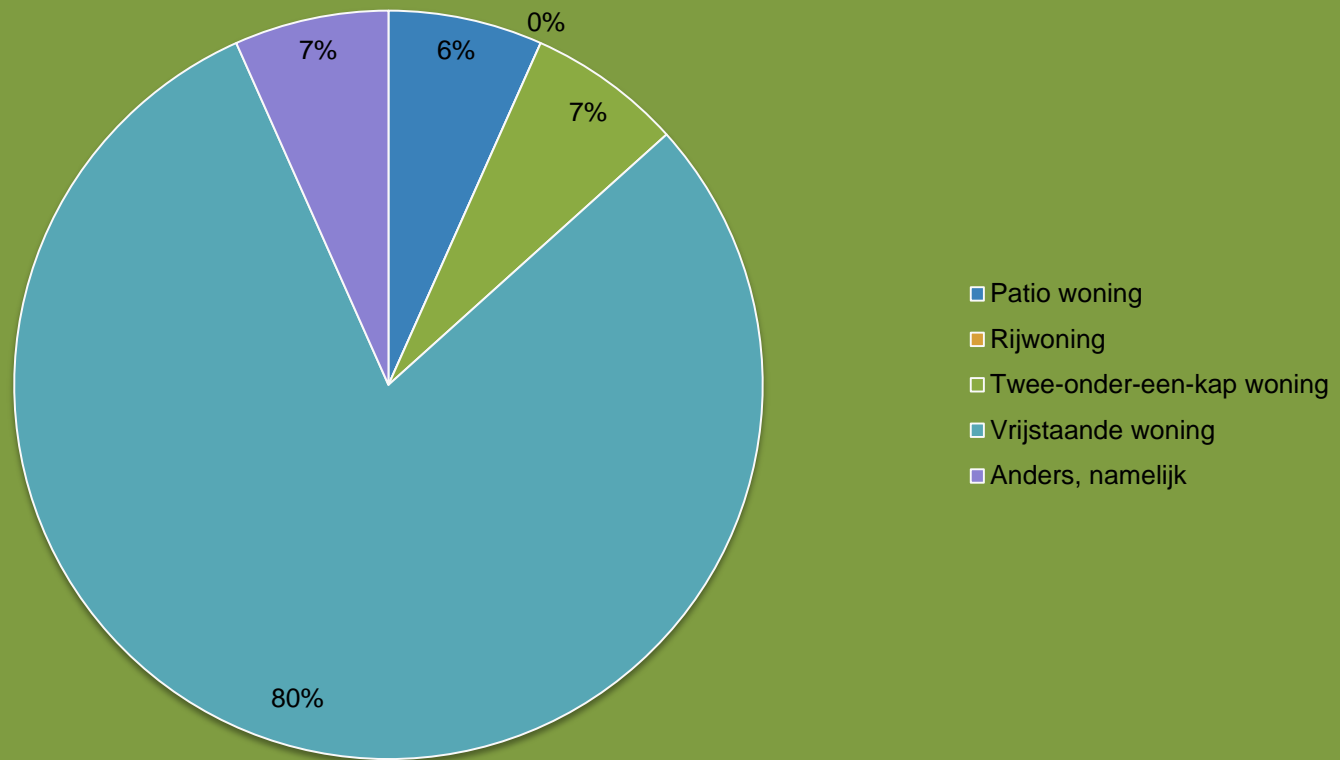

● Soort woning bij 15 meter breed kavel