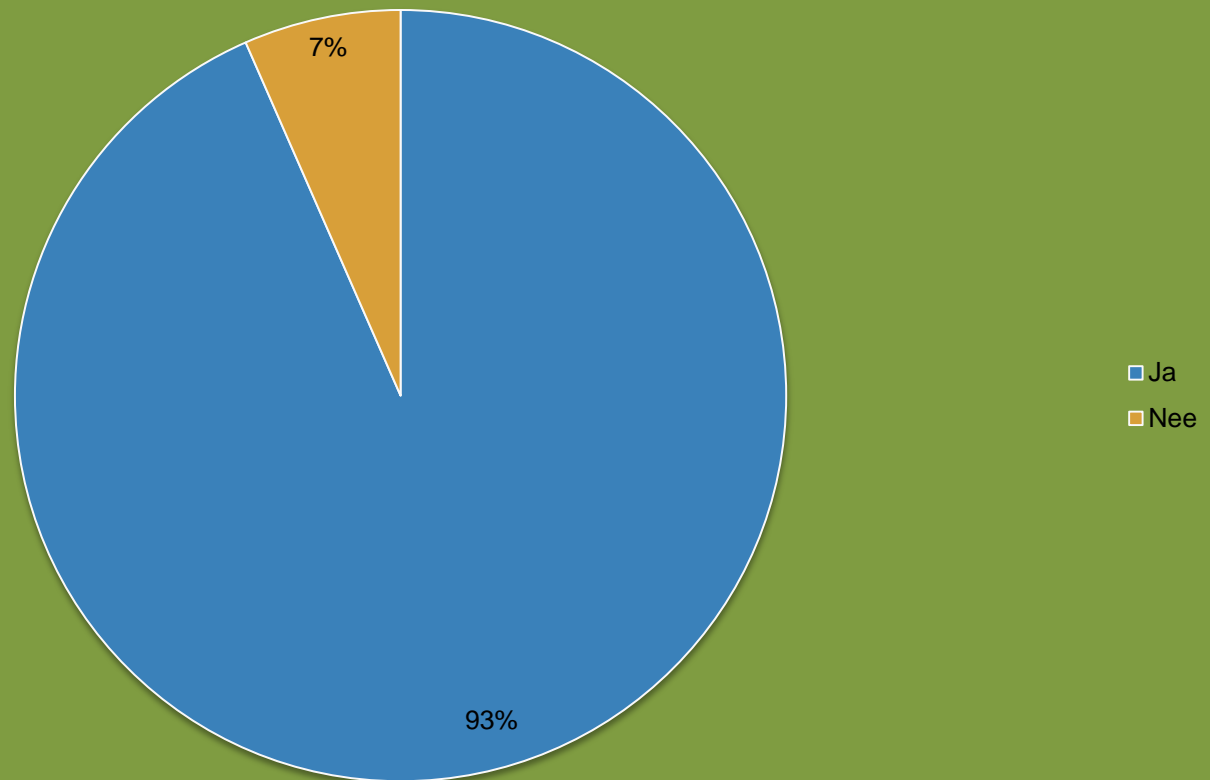

● Flexibele kaveluitgifte