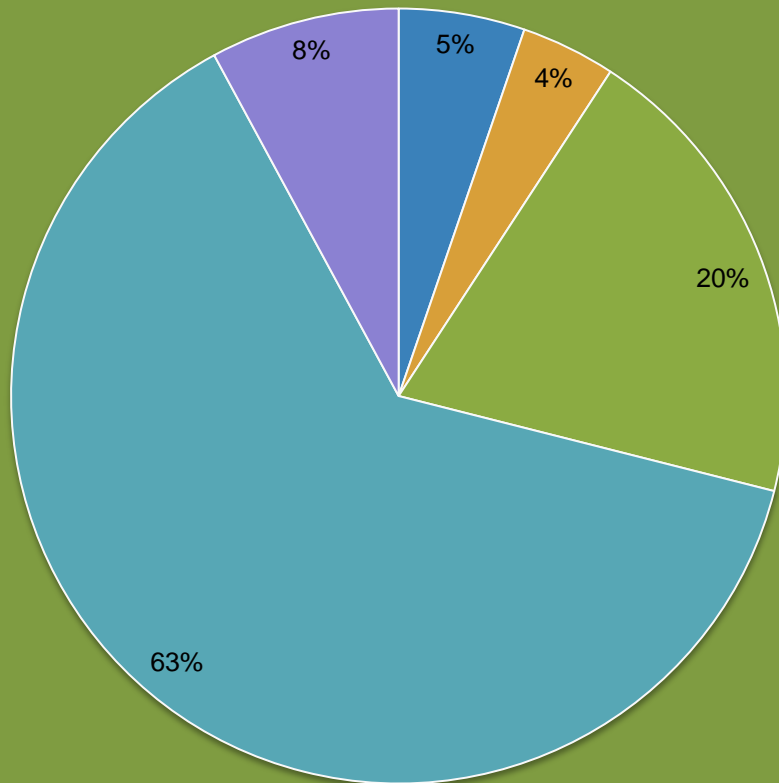

Iedereen kan vanaf 22 februari t/m 8 maart op de website www.moerdijk.nl/fijnaartwest een enquête invullen naar de wensen met betrekking tot de bouw van

nieuwe woningen in Fijnaart West. De enquête verplicht tot niets en deelnemers komen niet op een inschrijvingslijst terecht. De vragen gaan over de soort woning die men zou willen bouwen, hoeveel vierkante meter mensen denken nodig te hebben, of er behoefte is aan flexibele kavels en welke plek men zou kiezen in het plangebied. Het college gebruikt de uitkomsten van de enquête bij de verdere planvorming voor Fijnaart West.

Wanneer enquêtes ingevuld

● Aanmelden voor e-mailnieuwsbrief

● Flexibele kaveluitgifte

Woonplaats

- Fijnaart
- Heijningen
- Klundert
- Kruisland
- Oudgastel
- Oudemolen
- Zevenbergen

● Soort woning

- Patio woning (4)
- Rijwoning (3)
- Twee-onder-een-kap woning (15)
- Vrijstaande woning (48)
- Anders, namelijk (6)