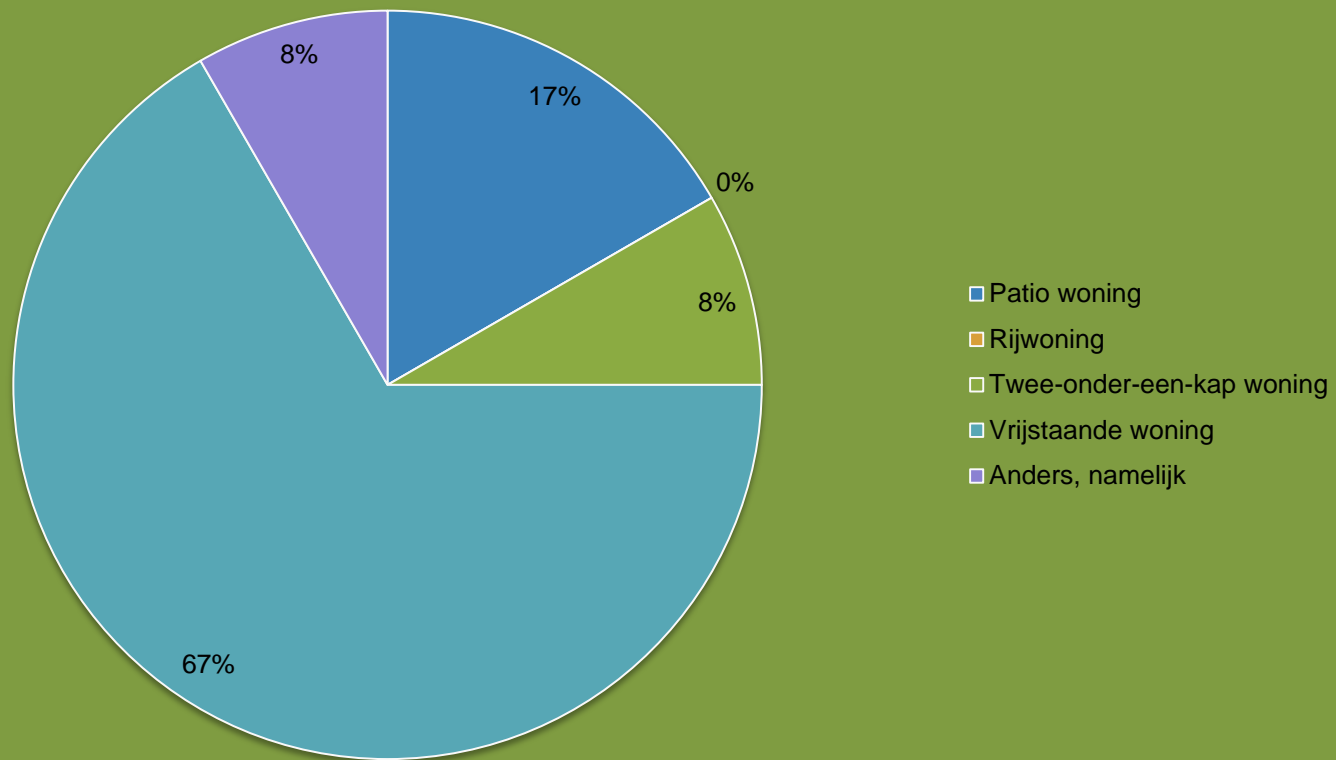

● Kavel hoeveel meter breed

● Soort woning bij 10 meter breed kavel

● Soort woning bij 15 meter breed kavel

● Soort woning bij 20 meter breed kavel

Voorkeur gebied

(meerdere antwoorden mogelijk)

● Aantal voorkeuren

Voorkeur gebied

(één antwoord mogelijk)