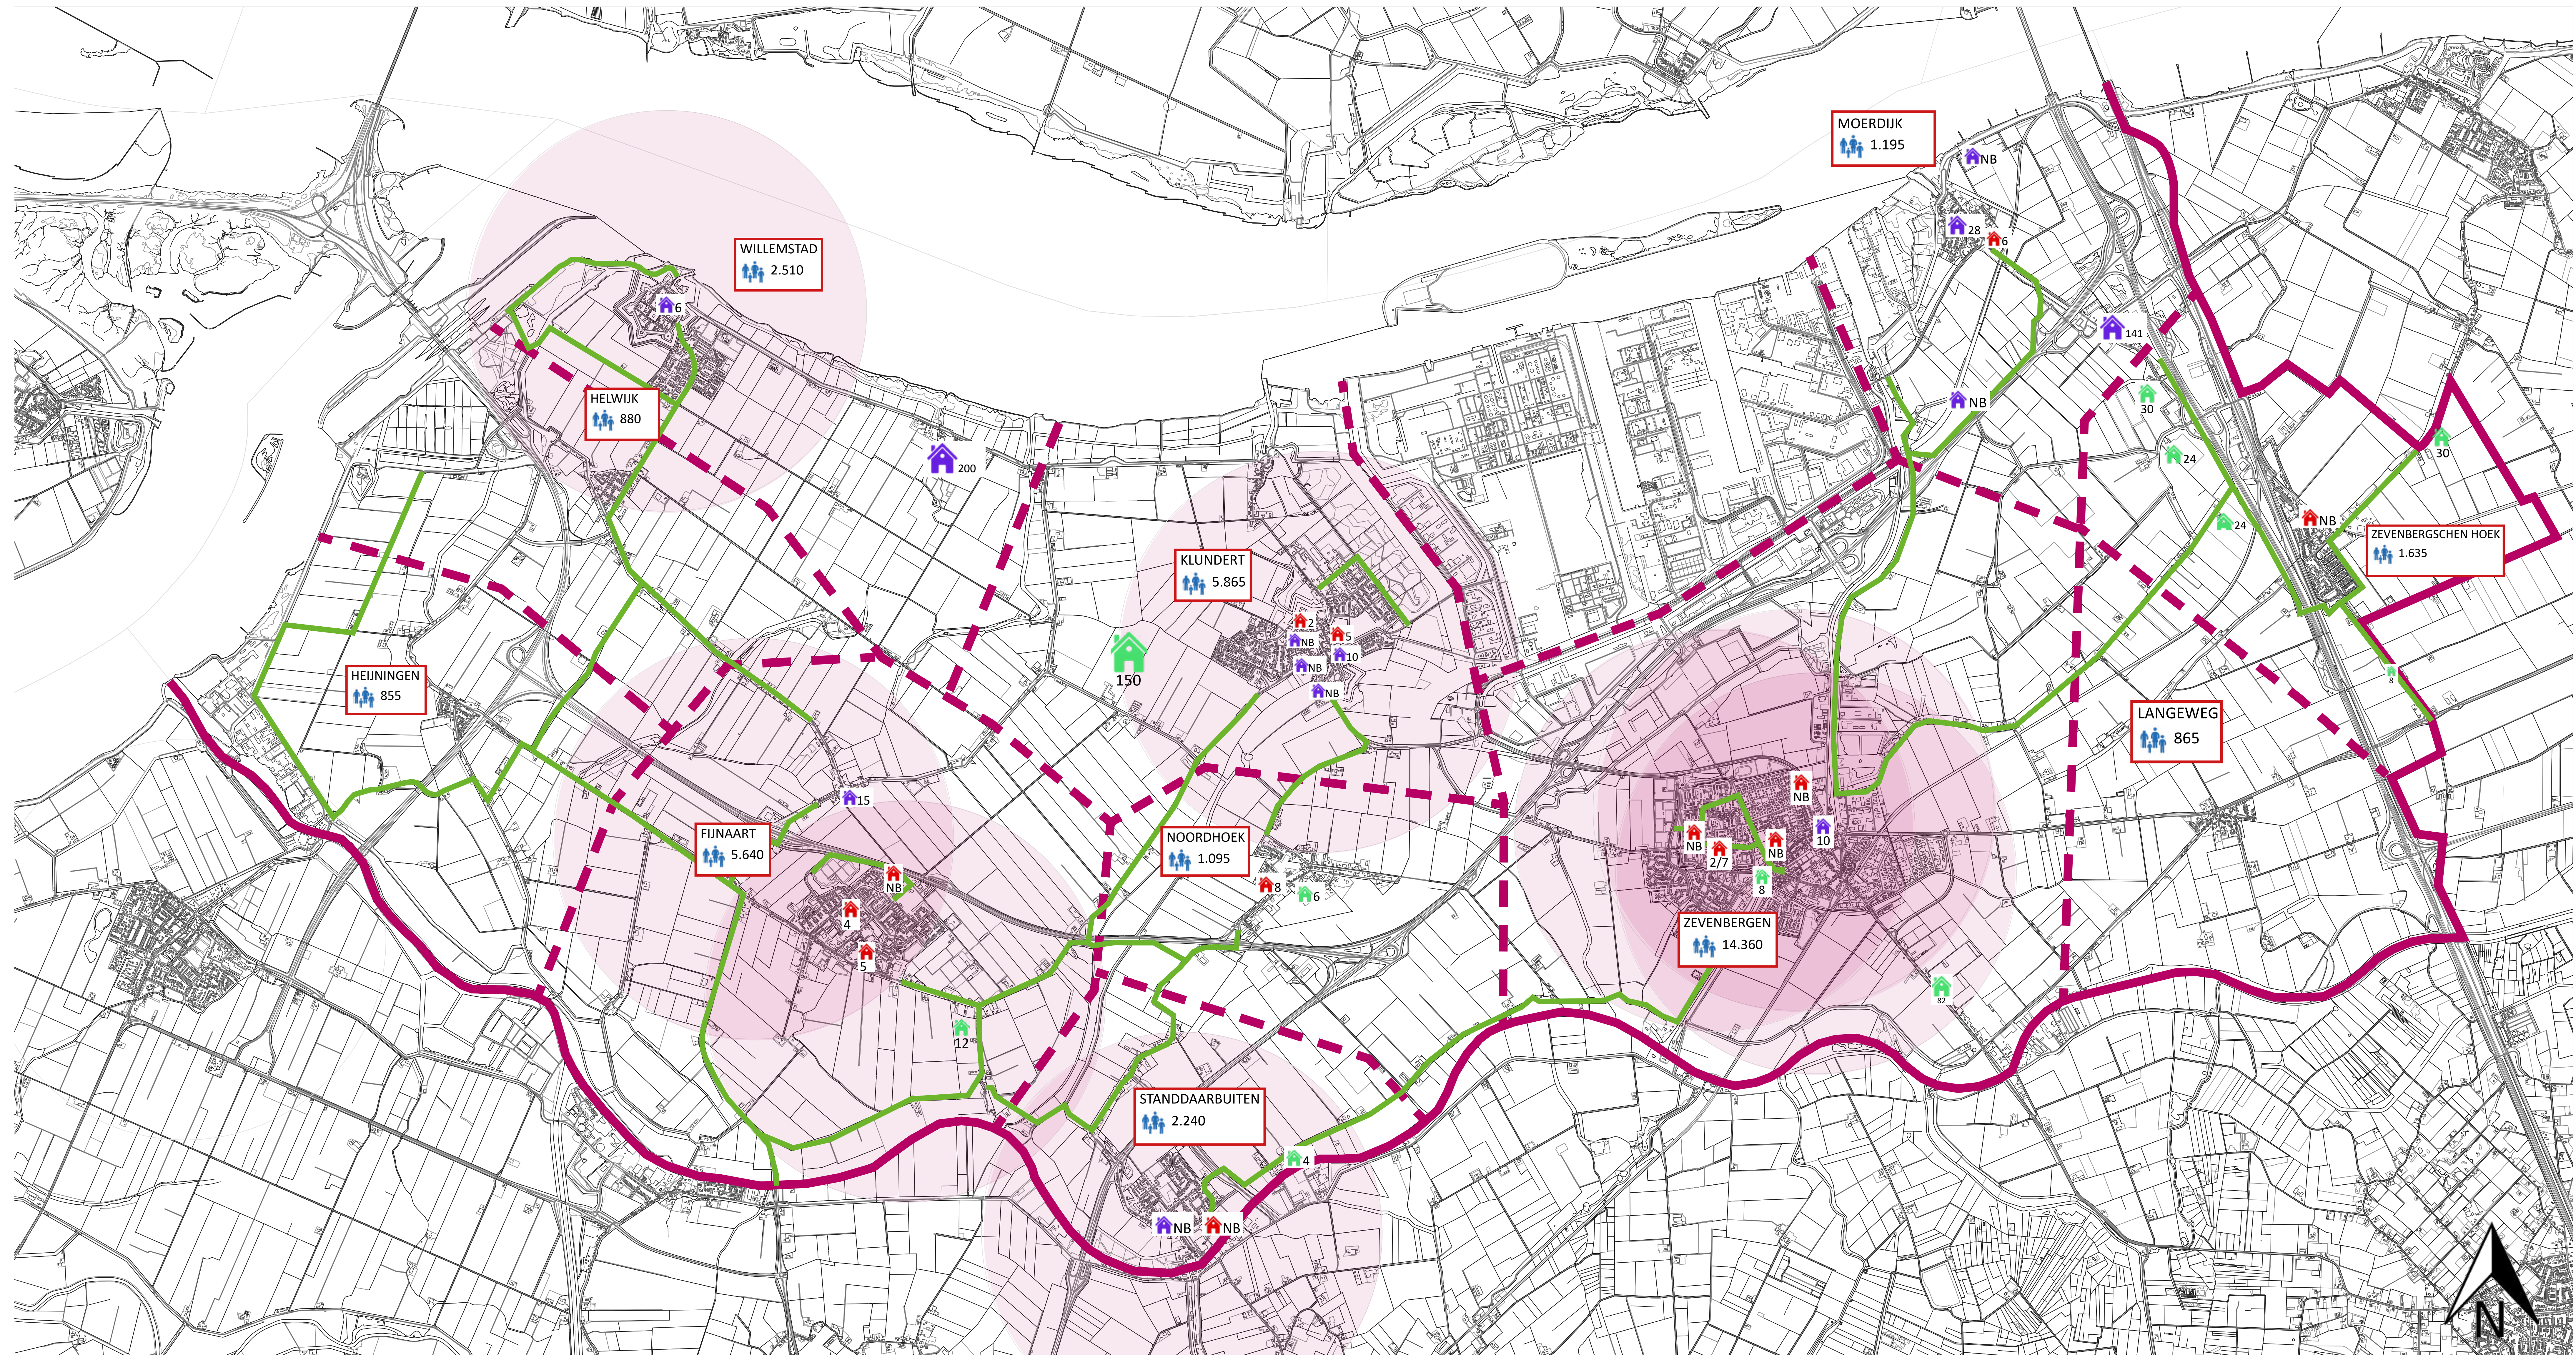

# SITUATIE ARBEIDSMIGRANTEN GEMEENTE MOERDIJK

AANTAL INWONERS  
 KERNGRENS

WOONEENHEDEN BIJ AGRARIËRS  
 WONINGEN

CAMPINGS, PENSIONS, HOTELS ETC.  
 ERFTTOEGANGSWEG I

2 KILOMETER-STRAAL SUPERMARKT